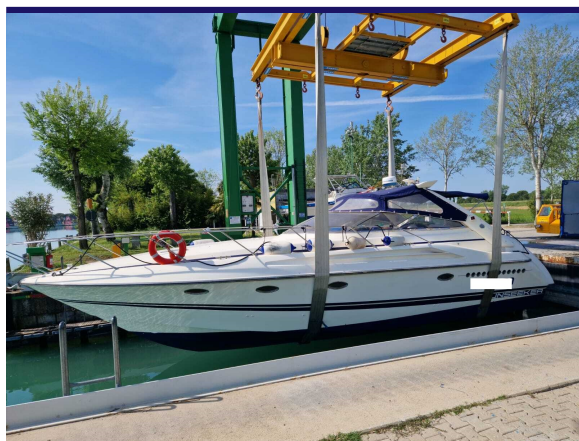

SUNSEEKER 400 PORTOFINO

DETTAGLIO:

Rif mezzo:	Rif. Sunseeker
Prezzo (€):	115.000,00
Stato:	Usato
Tipologia:	Sport Cruiser
Cantiere:	Sunseeker
Modello:	400 Portofino
Anno:	1996
Luogo:	Aprilia Marittima (UD)

CARATTERISTICHE DEL MEZZO:

Peso	12000 kg
Pescaggio	1,00 - 1,10 m
Larghezza	4,03 m
Lunghezza	12,21 m
Capacità	10
Potenza	370 HP
Motore	2 x Volvo Penta TAMD63 P
Carburante	Diesel
Ore di moto	
Classe	

DESCRIZIONE:

Sunseeker 400 Portofino

Anno immatricolazione: 1996

2 camere, 4 posti letto; 1 bagno con doccia

Plotter cartografico; radar; VHF

Estintore

NOTE FINANZIARIE:

IVA pagata

Provvigioni di mediazione marittima escluse.